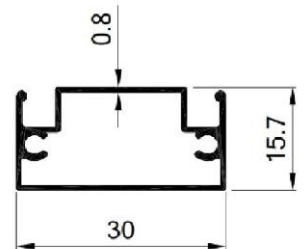

0.261 kg/m

JED MERE CENA

kg.

SÍFRA ARTÍKLA

FÍKSNÍ KOMARNÍK

100549