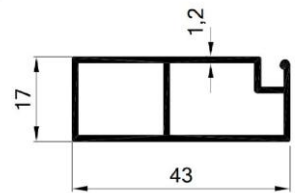

0.442 kg/m

JED MERE CENA

kg.

SÍFRA ARTÍKLA

T PRECKA ZA KOMARNÍK

100548