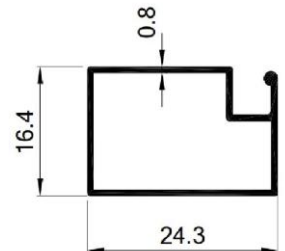

0.186 kg/m

JED MERE CENA

kg.