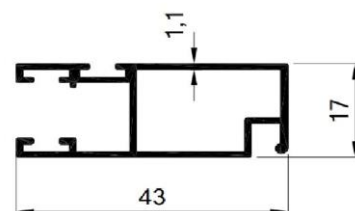

SÍFRA ARTÍKLA	KLIZNÍ KOMARNÍK

101243