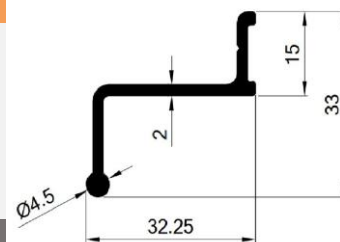

kg.

SÍFRA ARTÍKLA	KLIZNÍ KOMARNÍK
---------------	-----------------

101243

	JED MERE	CENA
	kg.	

0.434 kg/m

SÍFRA ARTÍKLA	SÍNA ZA KLIZNÍ KOMARNÍK
---------------	-------------------------

102278

	JED MERE	CENA
	kg.	