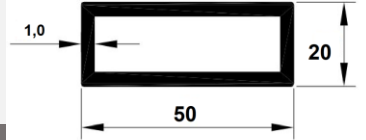

# KATALOG KOMARNICI

SÍFRA ARTÍKLA

KUTIJA 40 x 20

**100298**

0,314 Kg/m

JED MERE CENA

kg.

SÍFRA ARTÍKLA