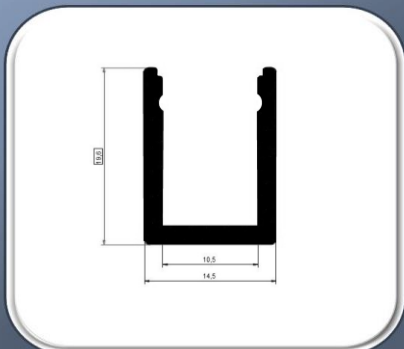

PROFILI I ELEMENTE ZA KUPAČIŠKÉ KABINE

ÍDOL ALUMINIJUM

U PROFIL ZA TUS KABINE

SIFRA ARTIKLA

500001

JED. MERE
JED. MERE

kg.

POKLOPAC ZA U PROFILA