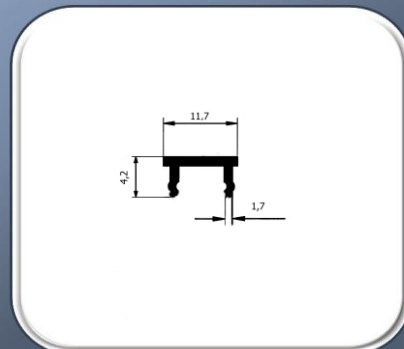

POKLOPAC ZA U PROFILA

SIFRA ARTIKLA

500002

JED. MERE
JED. MERE

kg.